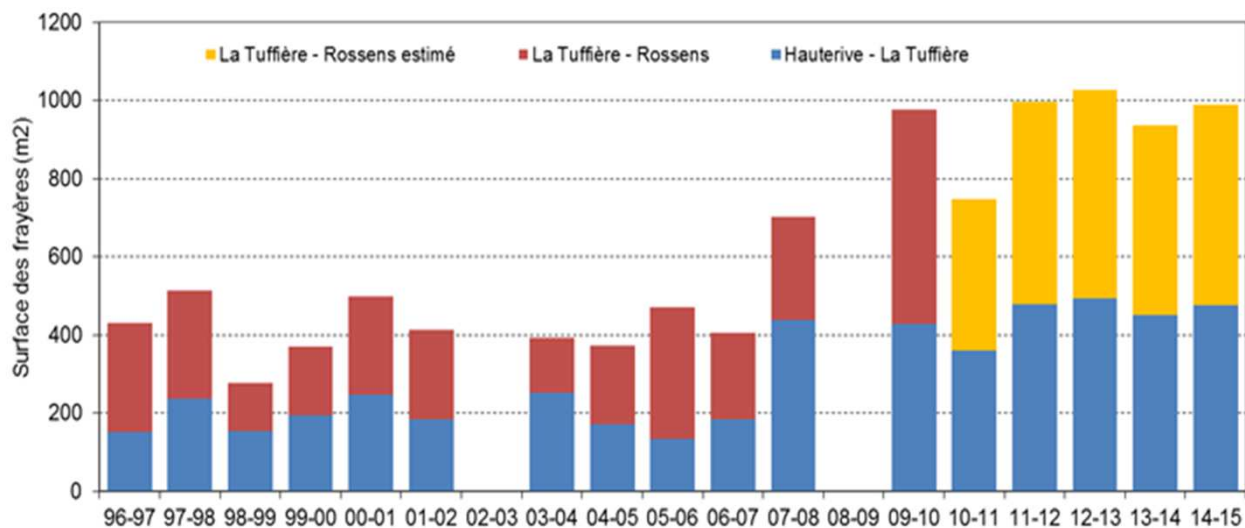

Association "La Frayère"

RELEVES DES FRAYERES

Année :

2014

Tronçon : *Petite Sarine, Hauterive - La Tuffière*

Longueur [km] env : *4.9*

Date du relevé : *27.12.2014*

Surfaces totales frayères [m²] : *475*

Surface frayère par km : *96.9*

Evolution:

Photos :

Remerciements à : *Tous les participants!*