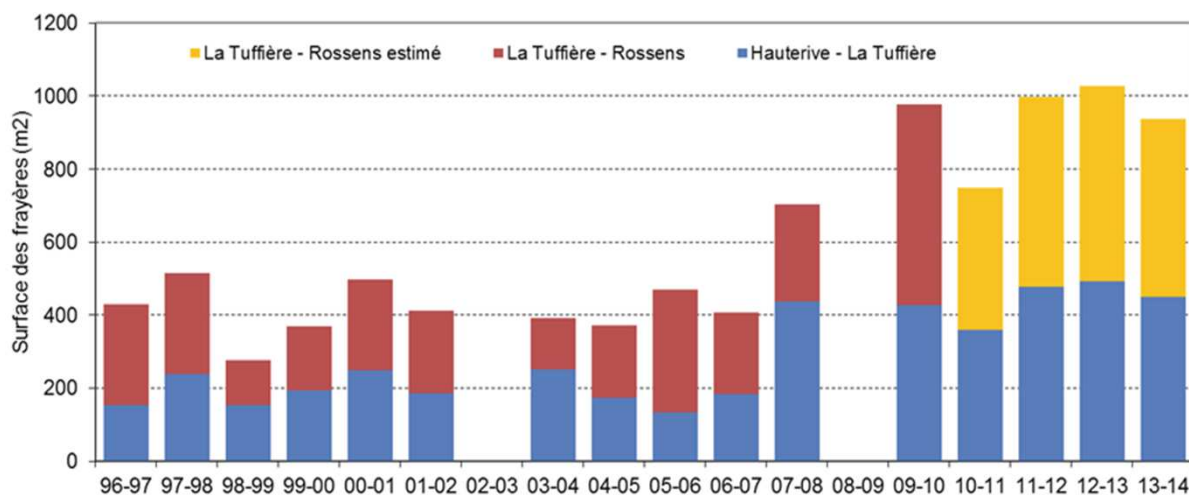

### RELEVES DES FRAYERES

Année : **2013**

Tronçon : **Petite Sarine, Rossens - Hauterive**

Longueur [km] env : **12.8**

Date du relevé : **30.12.2013**

Nombre de nids observés : **269**

Surfaces totales frayères [m2] : **450**

Nids par km : **21.0**

Surface frayère par km : **35.2**

Evolution:

Photos :

Remerciements à : **Tous les participants!**